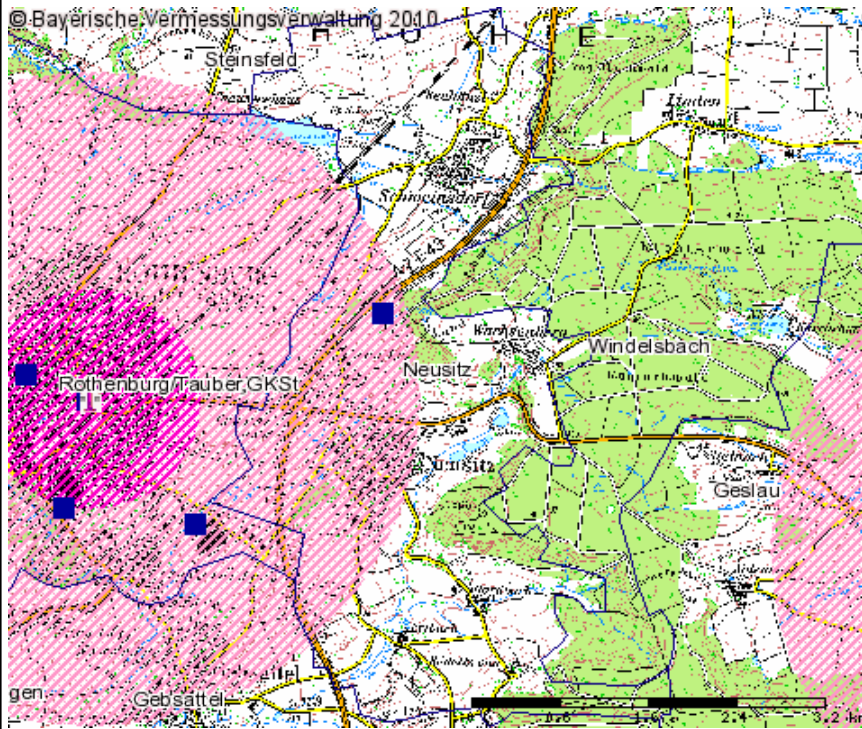

Hintergrundthemen

- Digitale Luftbildkarte (ab M. 1:10.000)
- Digitale Ortskarte (ab M. 1:10.000)
- Topografische Karte (ab M. 1:50.000 bis M. 1:10.000)
- Reg. Bez. -Grenze

- Landkreisgrenze

- Gemeindegrenze

Geodaten: © Bayer. Vermessungsverwaltung  powered by IHK-GIS 

Neusitz: Erhöhter Bedarf

Kartenthemen

- Ortsteile mit Mehrbedarf gesamt
 - 1 bis 5 (Unternehmen, Landw. Betriebe, Öff. Einricht., Haushalte)
 - (6 bis 10 Unternehmen, Landw. Betriebe, Öff. Einricht., Haushalte)
 - 11 und mehr (Unternehmen, Landw. Betriebe, Öff. Einricht., Haushalte)

Geodaten: © Bayer. Vermessungsverwaltung  powered by IHK-GIS 

Neusitz: Breitbandinfrastruktur

Kartenthemen

- HVT-Standorte
Standort HVT Telekom
- HVT-Radien
Radius 1 km
Radius 3 km
- Standorte Deutsche Funkturm GmbH (DFMG)
Standort DFMG
- Mobilfunkstandorte Vodafone
Freistehende Masten Vodafone